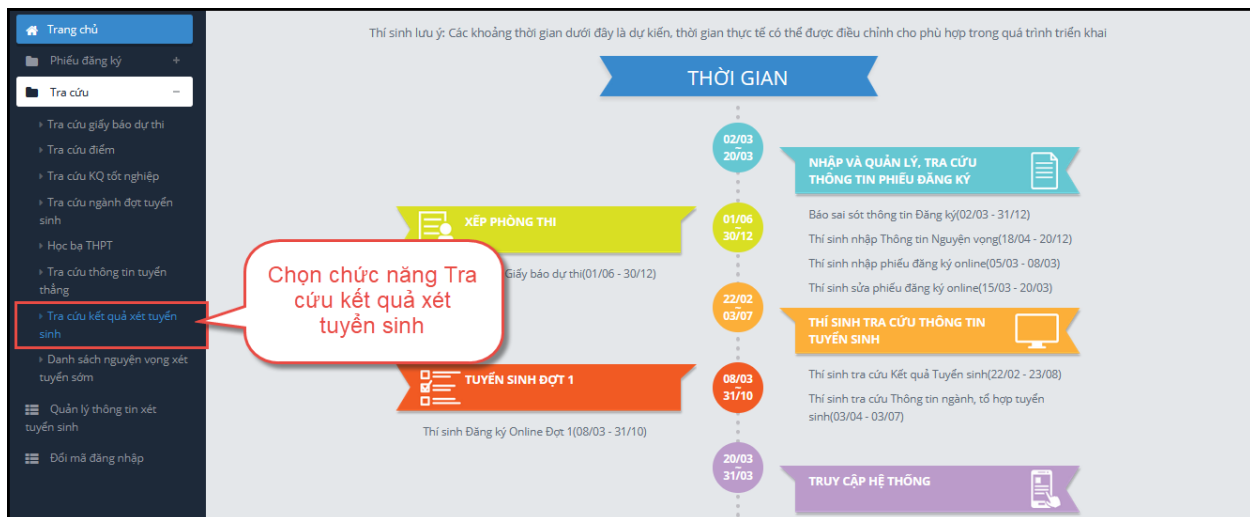

HỆ THỐNG QUẢN LÝ THI TỐT NGHIỆP THPT
TÀI LIỆU HƯỚNG DẪN SỬ DỤNG
(Dành cho Thí sinh xác nhận nhập học)

Hà Nội, 08/2022

Tài liệu này được xây dựng nhằm hướng dẫn người dùng là các Thí sinh tham dự Kỳ thi THPT tốt nghiệp THPT hiểu và sử dụng được chức năng Tra cứu kết quả xét tuyển sinh để xem kết quả xét tuyển của các trường đại học mà mình đăng ký nguyện vọng và xác nhận nhập học.

1. Chi tiết thực hiện các bước

Bước 1: Đăng nhập

- Truy cập vào website <http://thisinh.thitotnghiepthpt.edu.vn>
- Nhập các thông tin Số CMND, Mã đăng nhập, Mã xác nhận và nhấn nút Đăng nhập

Bước 2: Vào menu Tra cứu kết quả xét tuyển sinh từ menu Tra cứu

Bước 3: Xem kết quả xét tuyển

Mỗi trường mà thí sinh đăng ký xét tuyển chỉ có 1 kết quả là Đỡ hoặc Trượt.

Nếu kết quả là Trượt có nghĩa là thí sinh trượt tất cả các nguyện vọng đã đăng ký vào trường.

🔍 Tra cứu kết quả xét tuyển sinh